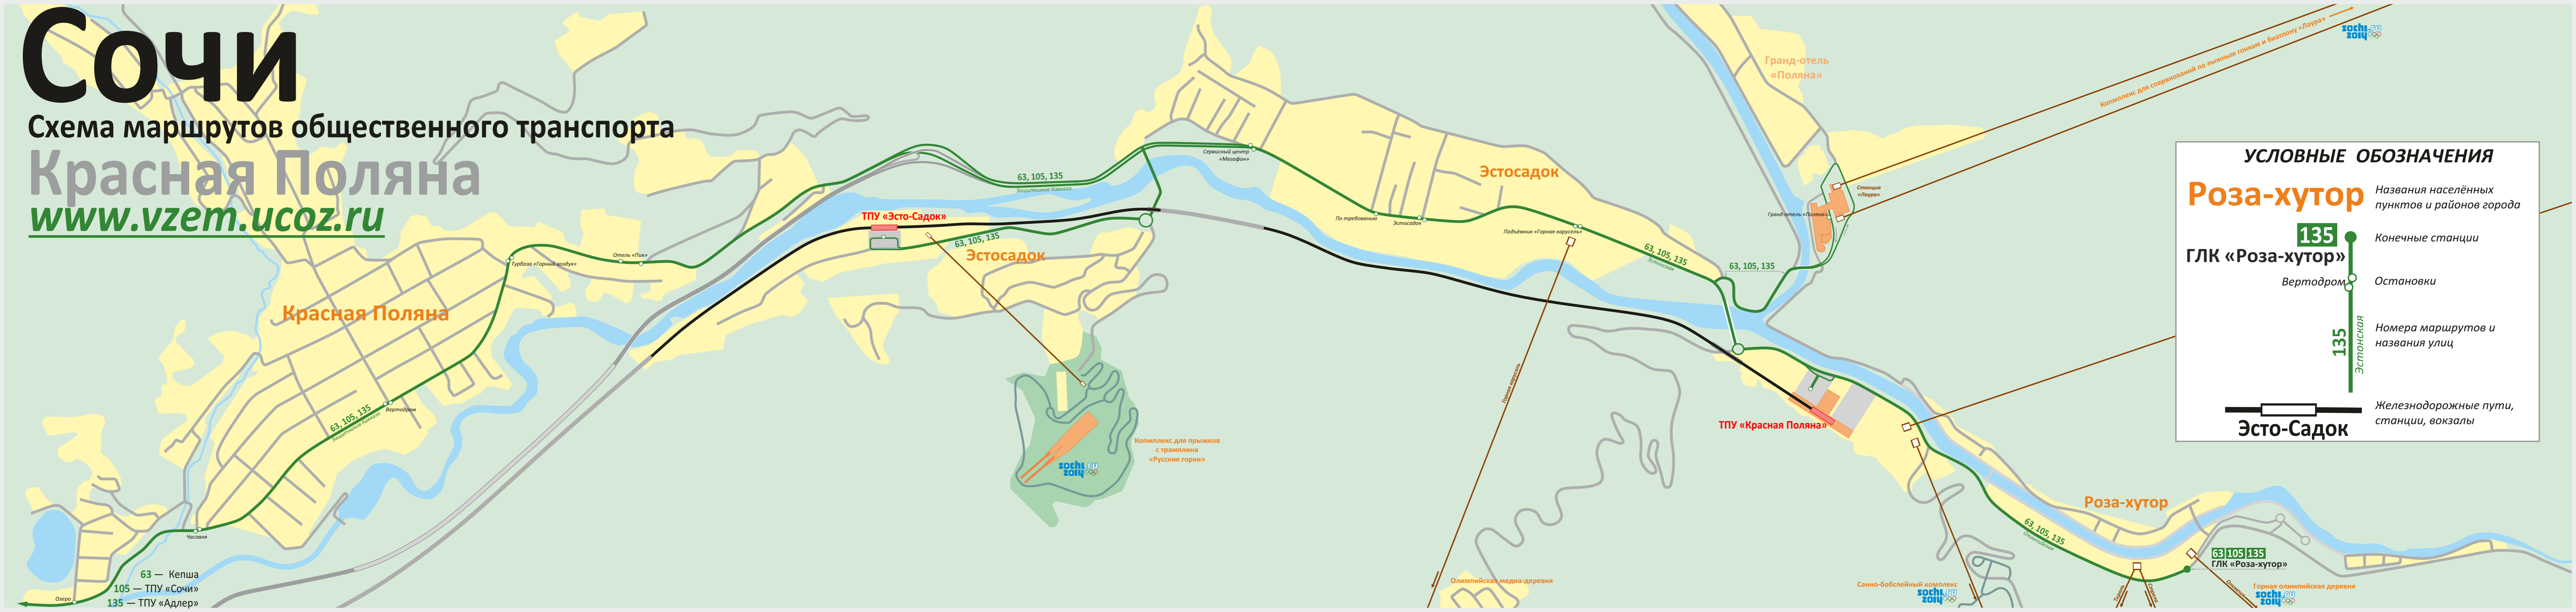

СОЧИ

Схема маршрутов общественного транспорта

Красная Поляна

www.vzet.usoz.ru

УСЛОВНЫЕ ОБОЗНАЧЕНИЯ

Роза-хутор Названия населённых пунктов и районов города

135 Конечные станции

ГЛК «Роза-хутор» Остановки

Вертодром

135 Эстонская

Эстонская

Железнодорожные пути, станции, вокзалы

Эсто-Садок

63 — Кепша
105 — ТПУ «Сочи»
135 — ТПУ «Адлер»

Санно-бобслейный комплекс
sochi.ru
sochi

Горная олимпийская деревня
sochi.ru
sochi